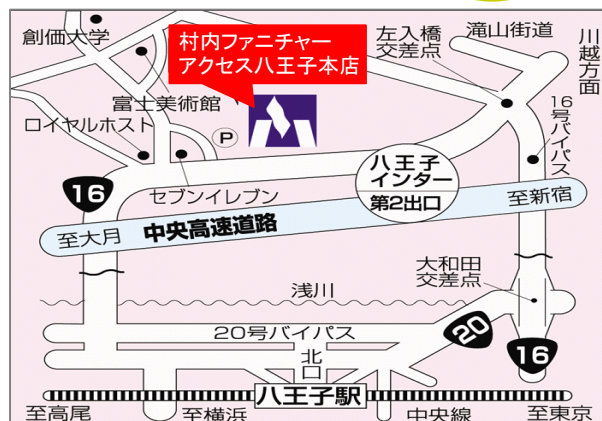

～つなぐ ささえる みんなの想い～

主催 八王子市市民活動支援センター

*電話・FAX・メールでお申し込み下さい。

TEL 042-646-1577

FAX 042-646-1587

E-mail npo802@shiencenter-hachioji.org

携帯電話からもお申込みください！

場所：現代家具工芸学校2階
(村内ファニチャーアクセス
八王子本店内 西側ログハウス)

講師：家具のまち八王子
八王子現代家具工芸学校
伊藤 洋平 氏

参加費：無 料

定 員：30名 (申込先着順)

アクティブ市民塾9月講座 100th

【村内シャトルバスのご案内】

乗 り 場：JR八王子駅北口の東急スクエア1F
東側にある郵便局の正面入口前
発車時間：13時00分 / 13時40分