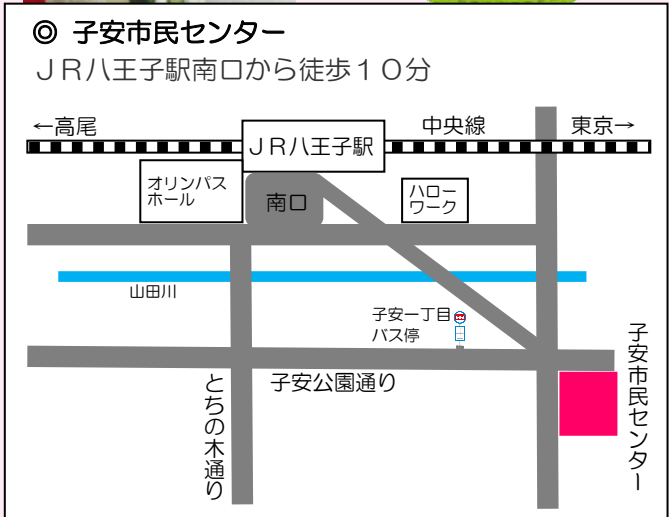

※アクティブ市民塾は、八王子市周辺で活動しているNPO・団体を、市民の方に紹介する講座です。