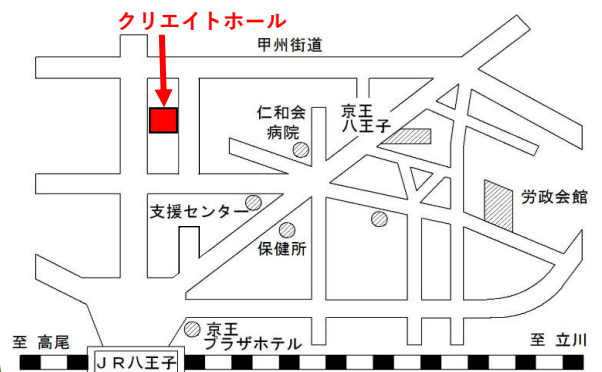

全国各地で多くのプロジェクトを手掛けてきたコミュニティデザインの第一人者、山崎亮さんを迎え、誰もが住みやすいまちの実現に向けて地域に関心を持ち、関わることの楽しさや周りを巻き込むヒントを学びます。

◎ クリエイトホール

JR八王子駅北口、駅前通り沿い右側、徒歩4分。
京王八王子駅より徒歩5分。

● 会場 ●

クリエイトホール
視聴覚室(11階)
八王子市東町5-6

● 参加費 ● 無料

● 定員 ● 50名
(申込先着順)