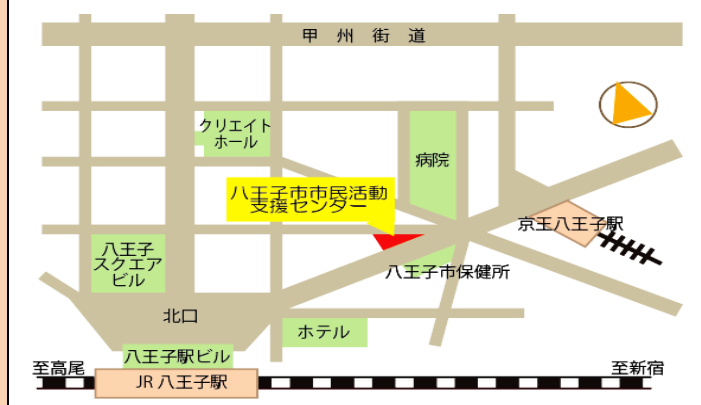

一眼レフカメラ
初心者限定

一眼レフを使いこなす

2015年11月1日 日曜日
13時00分～15時30分

会場：NPOさぽーと802（はちおうじ）
（八王子市市民活動支援センター）

講師：タビフォトカメラレッスン
佐藤裕希さん

持ち物：一眼レフカメラ
※説明書をお持ちください。

参加費：無料

定員：15名（申込先着順）

今回はカメラの設定を意識することで写真がどのように変わるのか？
対象をきれいにとる方法は？など
ちょっとしたコツを学びます。

タビフォトカメラレッスンは、
写真の撮り方や加工・修正方法を
学びながら、写真の楽しみ方を
広げる活動をしている団体です。

◎ NPO さぽーと 802 へのアクセス
JR八王子駅より東放射線アイロードに沿って徒歩5分。
京王八王子駅より同じく徒歩3分。
保健所の向かい、ファルマ802ビルの5階です。
（1階が薬剤センター）