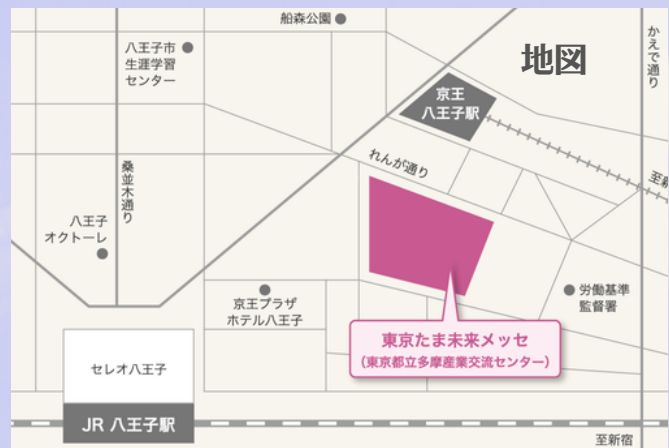

会場へのアクセス

東京たま未来メッセ

東京都立多摩産業交流センター
八王子市明神町3-19-2

 JR八王子駅 徒歩5分
 京王八王子駅 徒歩2分

 自動車でのご来場は近隣の
有料駐車場をご利用ください。

東京たま未来メッセの外観 写真提供：多摩産業交流センター指定管理共同企業体