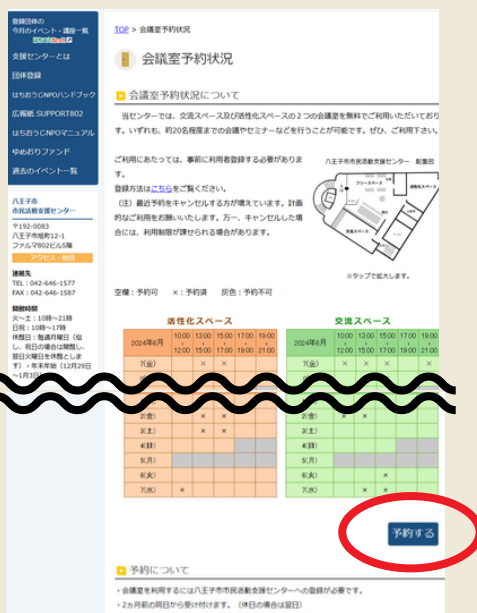

2 会議室予約状況についての画面で空き状況を確認し、ページ下部の「予約する」ボタンをクリック

3 会議室予約システムでIDとパスワードを入力する